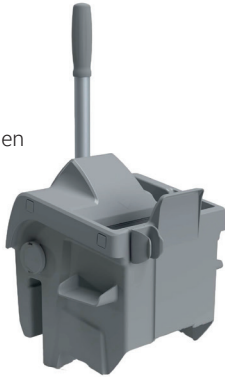

CALUTTS® STARTERKIT TURIJN

Begin direct met
dweilen met de CALU
TTS starterkit Turijn.

Art. nr. 270553

Deze starterkit bestaat uit de
CALU TTS Turijn werkwagen, twee
emmers met een inhoud van 25 liter,
een pers, een mopframe en een
vlakmop. Ideaal voor effectieve en
snelle verwijdering van nat, vettig of
hardnekkig vuil op locaties
waar naspoelen vereist is.

- ✓ **Ergonomisch**
- ✓ **Efficiënt**
- ✓ **Duurzaam**

Let op: deze starterkit
wordt zonder steel geleverd.
Deze kunt u afzonderlijk bijbestellen.

Gemaakt
van gerecycled
plastic.

CARELLURVINK.NL

CALU TTS vlakmop-pers

Art. nr. 320000GR

Geschikt voor het uitwringen van vlakmoppen. Gebruik van de pers zorgt voor een vermindering van de belasting tot wel 70%. Pas de vochtigheid van de mop aan m.b.v. de 4 standen.

CALU TTS mopframe UNI-systeem

Art. nr. 270710

30 cm breed vlakmopframe met UNI-systeem. Eenvoudig bevestigen en losmaken van de mop, zonder dat u daarbij de mop hoeft aan te raken met uw handen.

CALU TTS Soft Fast vlakmop

Art. nr. 280530