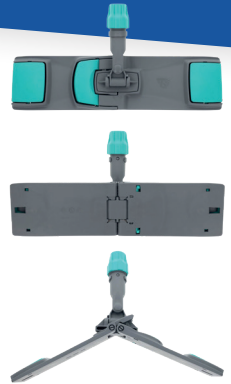

CALUTTS® STARTERKIT TURIJN

Begin direct met
dweilen met de CALU
TTS starterkit Turijn.

Art. nr. 270553

Deze starterkit bestaat uit de
CALU TTS Turijn werkwagen, twee
emmers met een inhoud van 25 liter,
een pers, een mopframe en een
vlakmop. Ideaal voor effectieve en
snelle verwijdering van nat, vettig of
hardnekkig vuil op locaties
waar naspoelen vereist is.

Art. nr. 320000GR

Geschikt voor het uitwringen van vlakmoppen. Gebruik van de pers zorgt voor een vermindering van de belasting tot wel 70%. Pas de vochtigheid van de mop aan m.b.v. de 4 standen.

CALU TTS mopframe UNI-systeem

Art. nr. 270710

30 cm breed vlakmopframe met UNI-systeem. Eenvoudig bevestigen en losmaken van de mop, zonder dat u daarbij de mop hoeft aan te raken met uw handen.

CALU TTS Soft Fast vlakmop

Art. nr. 280530

CALU TTS aluminium telescoopsteel

Art. nr. 270566

In lengte verstelbaar van 100 tot 184cm. De dikte van de grepen vermindert de belasting van de gebruiker en voorkomt pijn aan de handen. Goede grip dankzij de antisliphandgrepen.